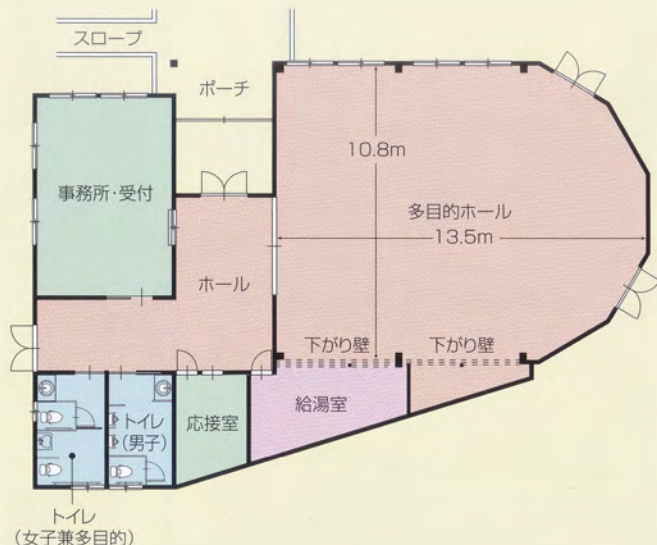

■ご案内図

*営利目的の場合は別途使用料をいただくか、内容によっては使用できません。
*その他詳細につきましては、お気軽にお問い合わせください。

■施設概要及びご使用料金

面積	134.36㎡ (多目的ホール)
収容人員	●教室スタイル(椅子・机) / 50~80名 ●コンサートスタイル(椅子) / 100名 ●立食スタイル / 100名
使用時間	午前9時~午後9時
休館日	毎週水曜日
使用基本料金	●午前9時~午後5時 / 1,000円 ●午後5時~午後9時 / 1,000円
駐車場	●ホール駐車場 / 15台 ●事業センター他 / 30台
設備・備品	主な設備( )は数量 ●会議テーブル(30) ●折りたたみ椅子(90) ●簡易ステージ1.2m×2.4m(2) ●演台(1) ●展示パネル1.2m×2.1m(18) ●ホワイトボード(1) ●ワイヤレスマイク(2) ●プロジェクター・スクリーン(各1) ●インターネット ほか

■お申し込み・お問い合わせは…

☎0265-34-2222 (担当/宮入)

個展を
開きたいんだ
けれど…

会員の
発表会を
したいんだ
けれど…

ミニ
コンサート
の会場がないかな~

周年記念の
パーティー
をしたいんだが…

くまろホール

〒395-3103 長野県下伊那郡高森町下市田2116-1
TEL.0265-34-2222 FAX.0265-34-2224
URL:http://www.kumashiro.co.jp

感動とふれあいの
多目的文化施設

くまろ
ホール

神稲建設株式会社